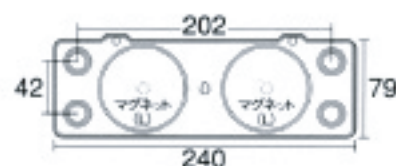

B-TYPE

型式：B-1
本体 250×77×101
カバー色 ホワイト・イエロー
吸盤 S吸盤 4個
ソケット M

型式：B-2
本体 250×78×94
カバー色 ホワイト・イエロー
吸盤 S吸盤 4個
ソケット M

型式：B-3
本体 250×77×85
カバー色 ホワイト・イエロー
吸盤 S吸盤 4個
ソケット M

C-TYPE

型式：C-1
本体 360×74×122
カバー色 ホワイト・イエロー
吸盤 M吸盤 4個
ソケット M

型式：C-2
本体 360×74×110
カバー色 ホワイト・イエロー
吸盤 M吸盤 4個
ソケット M

型式：C-3
本体 358×74×100
カバー色 ホワイト・イエロー
吸盤 M吸盤 4個
ソケット M

型式：C-4
本体 360×69×106
カバー色 ホワイト・イエロー
吸盤 M吸盤 4個
ソケット M

型式別詳細

A-TYPE

フレーム色 アイボリー
イエロー
ブラック
スタンダード (ST) S吸盤4個
マグネット (MT) S吸盤4個
マグネット (L) 2個

B-TYPE

フレーム色 アイボリー
イエロー
ブラック
スタンダード (ST) S吸盤4個
マグネット (MT) S吸盤4個
マグネット (L) 2個

C-TYPE

フレーム色 アイボリー
ブラック
スタンダード (ST) M吸盤4個
マグネット (MT) S吸盤4個
マグネット (L) 2個