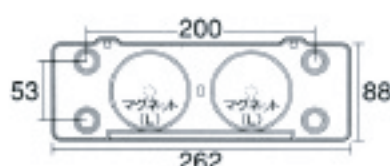

B-TYPE

型式：B-1
本体 250×77×101
カバー色 ホワイト・イエロー
吸盤 S吸盤 4個
ソケット M

型式：B-2
本体 250×78×94
カバー色 ホワイト・イエロー
吸盤 S吸盤 4個
ソケット M

型式：B-3
本体 250×77×85
カバー色 ホワイト・イエロー
吸盤 S吸盤 4個
ソケット M

C-TYPE

型式：C-1
本体 360×74×122
カバー色 ホワイト・イエロー
吸盤 M吸盤 4個
ソケット M

型式：C-2
本体 360×74×110
カバー色 ホワイト・イエロー
吸盤 M吸盤 4個
ソケット M

型式：C-3
本体 358×74×100
カバー色 ホワイト・イエロー
吸盤 M吸盤 4個
ソケット M

型式：C-4
本体 360×69×106
カバー色 ホワイト・イエロー
吸盤 M吸盤 4個
ソケット M

型式別詳細

A-TYPE

フレーム色 アイボリー
イエロー
ブラック
スタンダード (ST) S吸盤4個
マグネット (MT) S吸盤4個
マグネット (L) 2個

B-TYPE

フレーム色 アイボリー
イエロー
ブラック
スタンダード (ST) S吸盤4個
マグネット (MT) S吸盤4個
マグネット (L) 2個

C-TYPE

フレーム色 アイボリー
ブラック
スタンダード (ST) M吸盤4個
マグネット (MT) S吸盤4個
マグネット (L) 2個